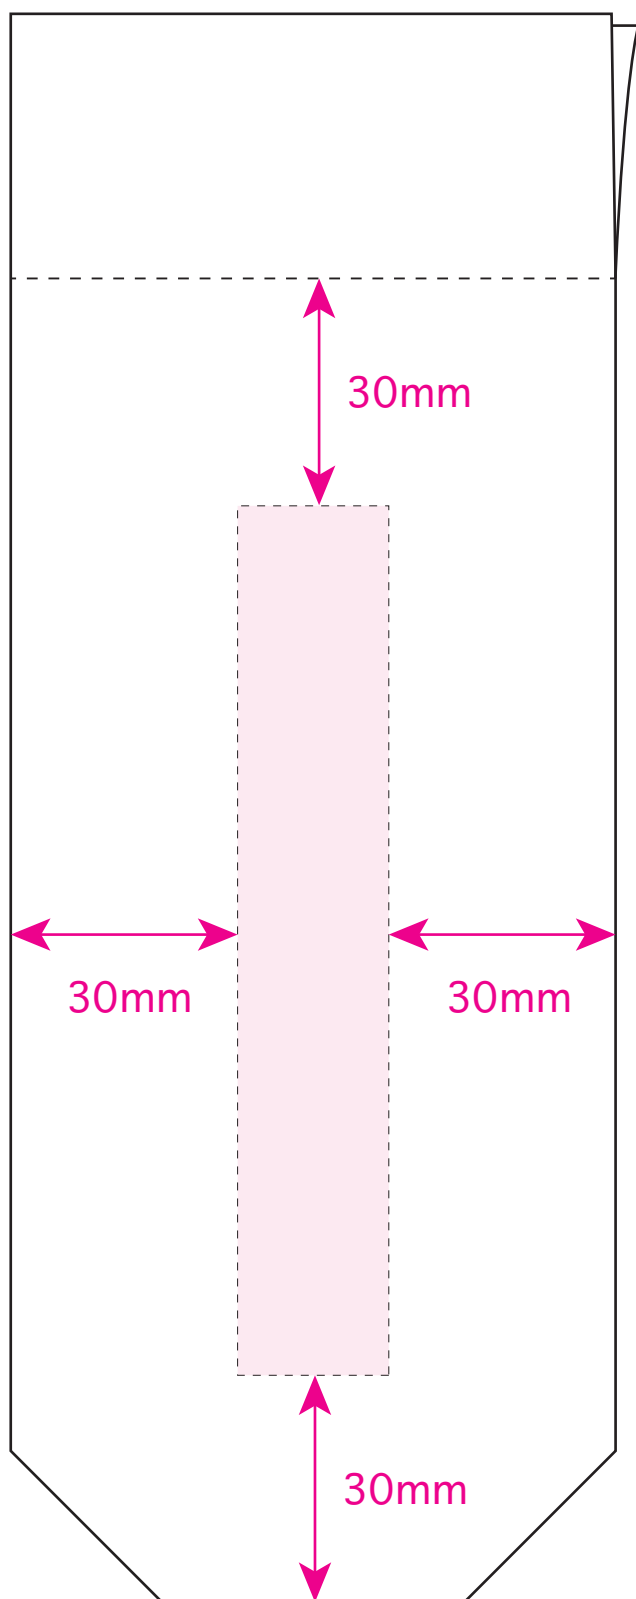

●品番0104 ライトウェイト遮光折り傘(晴雨兼用)／本体

印刷可能範囲

印刷サイズ

⚠ 確認事項

- フルカラー以外の1色印刷方法のデータはK100%で作成して下さい。
- フォントデータはアウトラインにして下さい。
- データは原寸サイズで作成して下さい。
- 画像データは埋め込んで下さい。

シルク印刷

[イメージ]
本体／原寸

100%

印刷可能範囲

印刷サイズ:H100×W120mm

- 印刷サイズ内にデザインを配置して下さい。
- 印刷デザインを印刷可能範囲内に配置して下さい。

※イメージですので、実際のサイズや位置とは異なる場合がございます。製品には個体差があります。ご了承ください。

※細かいデザインは印刷の特性上、潰れたりかすれたりする場合がございます。

●品番0104 ライトウェイト遮光折り傘(晴雨兼用)／カバー

印刷可能範囲

印刷サイズ

⚠ 確認事項

- フルカラー以外の1色印刷方法のデータはK100%で作成して下さい。
- フォントデータはアウトラインにして下さい。
- データは原寸サイズで作成して下さい。
- 画像データは埋め込んで下さい。

シルク印刷

[イメージ]
本体／原寸

100%

印刷サイズ:H110×W20mm

- 印刷サイズ内にデザインを配置して下さい。
- 印刷デザインを印刷可能範囲内に配置して下さい。

印刷可能範囲

100%

印刷サイズ:H110×W45mm

- 印刷サイズ内にデザインを配置してください。
- 印刷デザインを印刷可能範囲内に配置して下さい。

印刷可能範囲

※イメージですので、実際のサイズや位置とは異なる場合がございます。製品には個体差があります。ご了承ください。

※細かいデザインは印刷の特性上、潰れたりかすれたりする場合がございます。