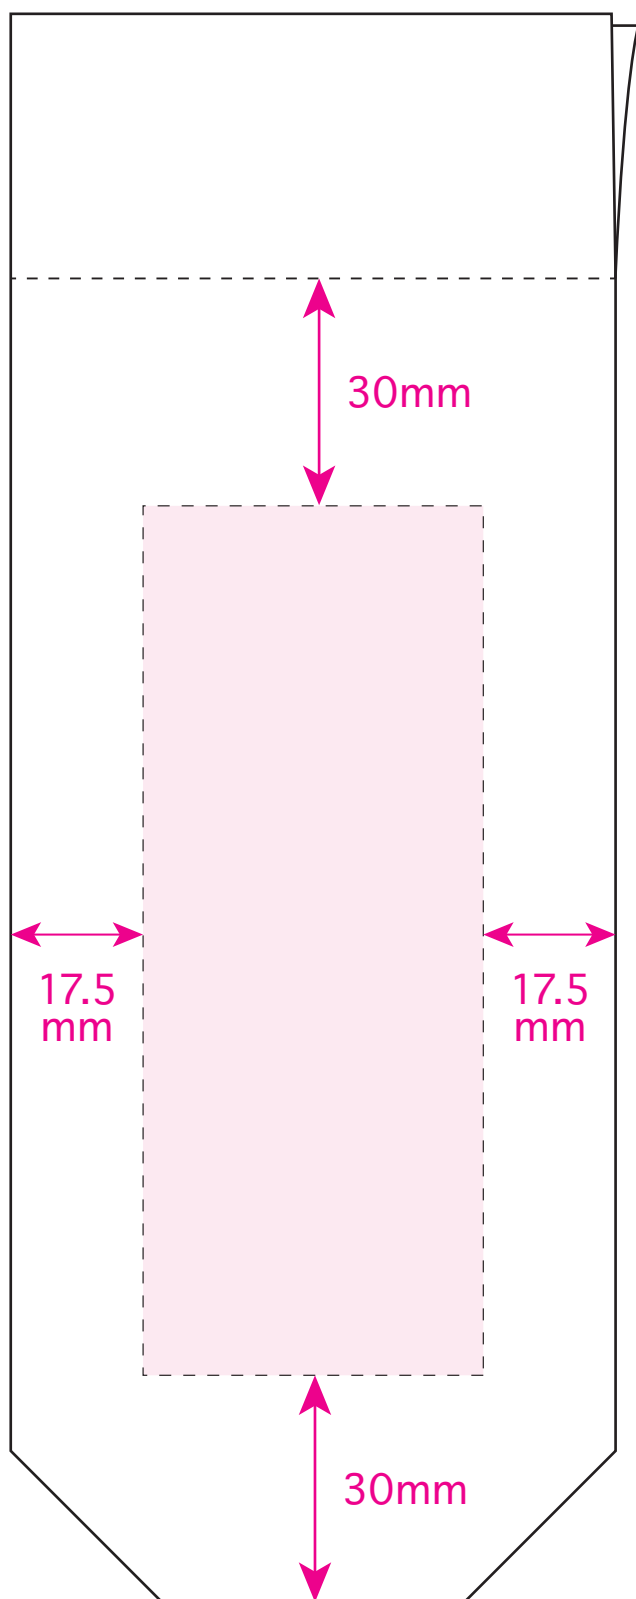

印刷可能範囲

印刷サイズ:H100×W120mm

- 印刷サイズ内にデザインを配置して下さい。
- 印刷デザインを印刷可能範囲内に配置して下さい。

※イメージですので、実際のサイズや位置とは異なる場合がございます。製品には個体差があります。ご了承ください。

※細かいデザインは印刷の特性上、潰れたりかすれたりする場合がございます。

●品番0104 ライトウェイト遮光折り傘(晴雨兼用)／カバー

印刷可能範囲

印刷サイズ

⚠ 確認事項

- フルカラー以外の1色印刷方法のデータはK100%で作成して下さい。
- フォントデータはアウトラインにして下さい。
- データは原寸サイズで作成して下さい。
- 画像データは埋め込んで下さい。

シルク印刷

[イメージ]
本体／原寸

100%

印刷サイズ:H110×W20mm

- 印刷サイズ内にデザインを配置して下さい。
- 印刷デザインを印刷可能範囲内に配置して下さい。

印刷可能範囲

※イメージですので、実際のサイズや位置とは異なる場合がございます。製品には個体差があります。ご了承ください。

※細かいデザインは印刷の特性上、潰れたりかすれたりする場合がございます。

⚠ 確認事項

- フルカラー以外の1色印刷方法のデータはK100%で作成して下さい。
- フォントデータはアウトラインにして下さい。
- データは原寸サイズで作成して下さい。
- 画像データは埋め込んで下さい。

熱転写印刷

[イメージ]
本体／原寸

100%

印刷サイズ:H110×W45mm

- 印刷サイズ内にデザインを配置してください。
- 印刷デザインを印刷可能範囲内に配置して下さい。

印刷可能範囲

※イメージですので、実際のサイズや位置とは異なる場合がございます。製品には個体差があります。ご了承ください。

※細かいデザインは印刷の特性上、潰れたりかすれたりする場合がございます。